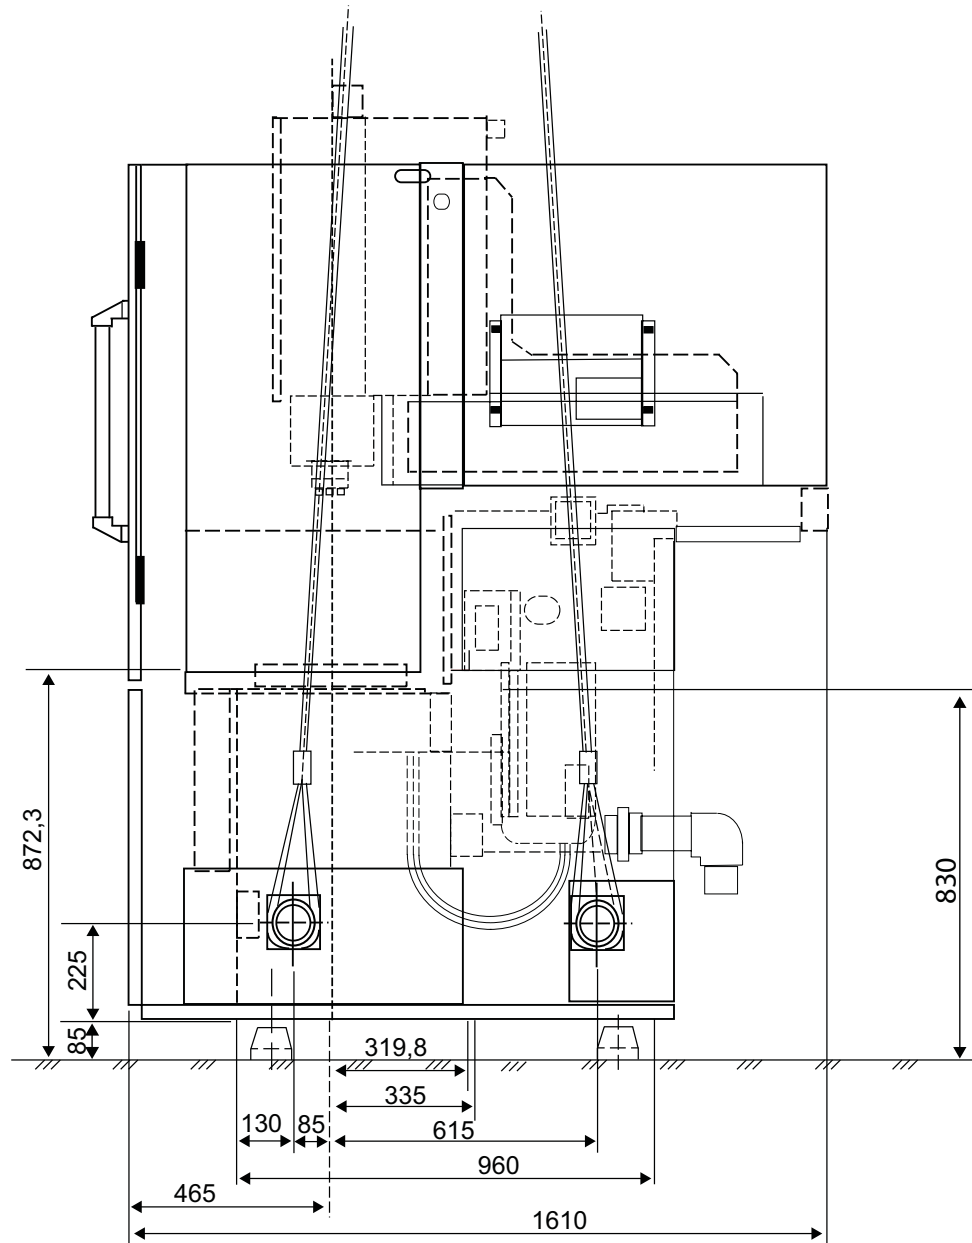

Seitenansicht /
Side view

Der Transport der Maschine darf nur durch autorisierte Personen durchgeführt werden. Desweiteren sind die entsprechenden Unfallverhütungsvorschriften zu beachten. Das Hebegerät und die verwendeten Seile müssen in einem einwandfreien Zustand sein. Traversen zur Abladung der Maschinen mittels Kran müssen vom Kunden beigestellt werden

The machine has to be transported by authorized persons only. The relevant safety regulation has to be followed. The hoist and the used ropes have to be in a faultless condition. Cross beams for unloading the machines by means of crane must be provided by the customer.

EA-S Serie Modell/Model: EA8-S	Abmessung/Dimensions: mm	Datum/Date:	Name/Name:	
	gezeichnet/drawn:	14.05.2014	S.Barg	
	geprüft/checked:			
	überarbeitet/revised:			
Transportzeichnung/Transport drawing				Blatt/Sheet: 2/3